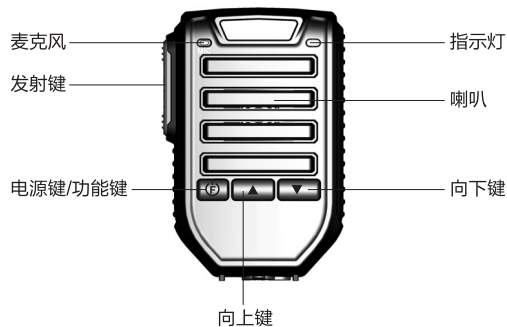

BT-89 无线话咪	1
BT-89 适配器	1
Mini USB 充电器	1
USB专用充电线	1
产品使用手册	1

面板说明

基本操作

- 1. 开机:** 按下功能键F 6秒, BT-89开机红蓝灯闪亮, 英语提示已开机, 蓝灯闪烁 (或红灯闪烁)。
- 2. 关机:** 开机状态下按BT-89功能键 [F] 6秒, 红蓝灯闪亮, 英语提示已关机。
- 3. 配对:** 最佳距离1米范围内
BT-89适配器, 接入设备开机后, 蓝灯闪烁, 约1分钟后红蓝灯交替闪烁, 此时手咪开机状态下 (闪红灯) 按功能键F连续两次, 手咪红蓝灯交替闪烁, 适配器与手咪进入对码状态, 几秒后蓝灯闪烁配对连接成功。
- 4. 音量调节:** 按 [▲] 键调节音量增大, 按 [▼] 键调节音量减小。